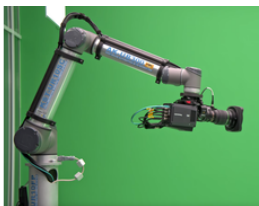

par KST Moschkau GmbH

KST-CamBot.system

Le système CamBot est composé d'un bras robotisé, d'un logiciel de commande et d'un contrôleur à distance. Conçu pour automatiser, optimiser et améliorer votre flux de production.

Key Features

Haut niveau d'automatisation

De nouvelles façons de filmer

Fiabilité et sécurité

Reproductibilité

Compatibilité avec la réalité virtuelle (VR) et augmentée (AR)

KST-CamBot.system

<https://eu.connect.panasonic.com/fr/fr/products/broadcast-proav/kst-cambotsystem>