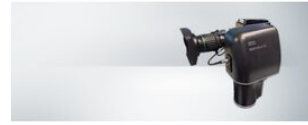

**Pan/tilt-kop ondersteuning voor 4K UHD,
koolstofvezel behuizing en hoge belastbaarheid**

Robyhead

RobyHead D1 is een klassieke pan/tilt-oplossing voor professionele uitzendingen, en is daarnaast geschikt voor vaste opstellingen in studio's, theaters, conferentiezalen en stadions. De kop is speciaal geschikt voor 4K-camera's met 4x3G-SDI-, 12G SDI- en 2x glasvezelverbindingen voor de camerasignalen.

Key Features

4K UHD-ondersteuning (12G-SDI, Quad 3G-SDI, 2 x glasvezel)

Stijlvolle koolstofvezel behuizing

Ondersteuning voor gemotoriseerde Canon- en Fujinon-lenzen

Geïntegreerde cameravoeding

Voorinstellingen en zachte stops

Robyhead

<https://eu.connect.panasonic.com/nl/nl/products/broadcast-proav/robyhead>

Weight	9 kg
Maximal payload	15 kg
Angular velocity	Up to 90 °/s
Pan and Tilt range	300°
Power Supply	24 VDC
Encoder Resolution	
Control Interface	IP (Ethernet) or RS422
IP Class	54 (more is possible)