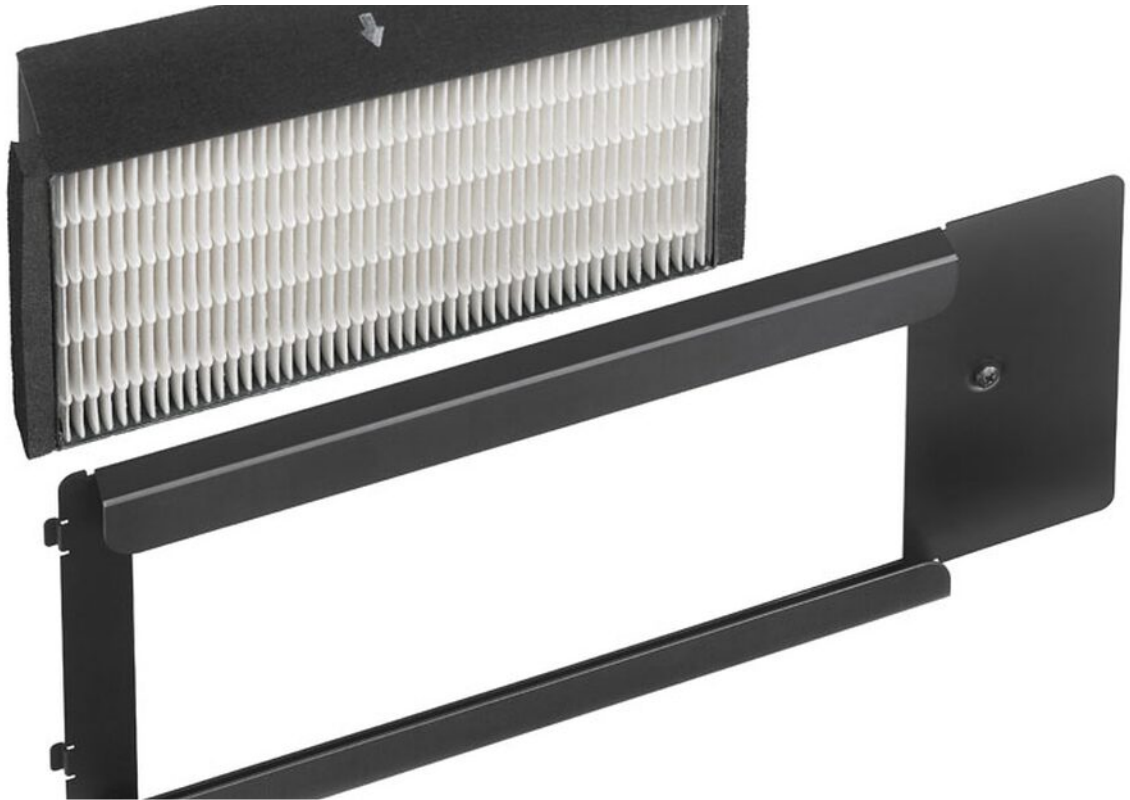

Panasonic
CONNECT

ET-SFD320

Rookfilter

ET-SFD320

<https://eu.connect.panasonic.com/nl/nl/products/projectors/et-sfd320>