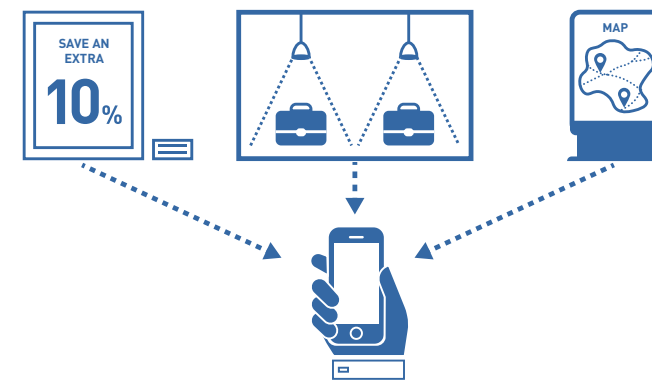

Une solution simple et intuitive

Comment utiliser LinkRay ?

Étape 1 :

Dirigez votre appareil portable vers une source de lumière équipée de la fonction LinkRay

Étape 2 :

Vous recevez automatiquement des contenus sur votre appareil portable.

LinkRay comme solution d'affichage

Lorsque les clients se rendent dans votre magasin, vous voulez mettre à leur disposition autant d'informations que possible. En utilisant des projecteurs et écrans professionnels avec les transmetteurs LinkRay, vous pouvez facilement diffuser des messages personnalisés et augmenter le nombre de points de contact marketing pour informer les clients de vos derniers événements et de vos promotions.

Les avantages LinkRay

Transmettez des informations à vos clients, où qu'ils se trouvent et dans la langue de leur choix.

Les clients peuvent facilement accéder à des informations concernant chaque produit ou écran, où qu'ils se trouvent, dans la langue qu'ils ont choisie. Ils leur suffit de diriger leur appareil vers la source lumineuse – peu importe qu'ils se trouvent à proximité ou à distance de la source lumineuse, ou même au milieu d'une foule.

Une multitude de contenus à votre disposition

Vous souhaitez proposer à vos clients des contenus pratiques, commerciaux, ou plutôt immersifs ? Adaptez-les à vos besoins et distribuez-les via la plate-forme LinkRay, dans toutes les langues souhaitées, en les personnalisant à l'infini.