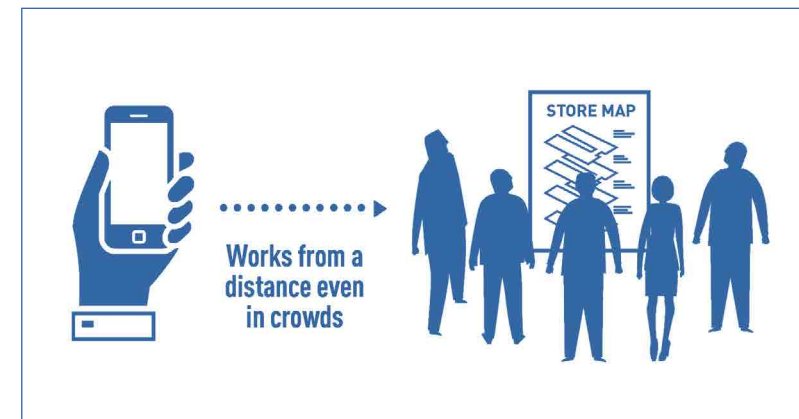

Les avantages LinkRay

Transmettez des informations à vos clients, où qu'ils se trouvent et dans la langue de leur choix.

Les clients peuvent facilement accéder à des informations concernant chaque produit ou écran, où qu'ils se trouvent, dans la langue qu'ils ont choisie. Ils leur suffit de diriger leur appareil vers la source lumineuse – peu importe qu'ils se trouvent à proximité ou à distance de la source lumineuse, ou même au milieu d'une foule.