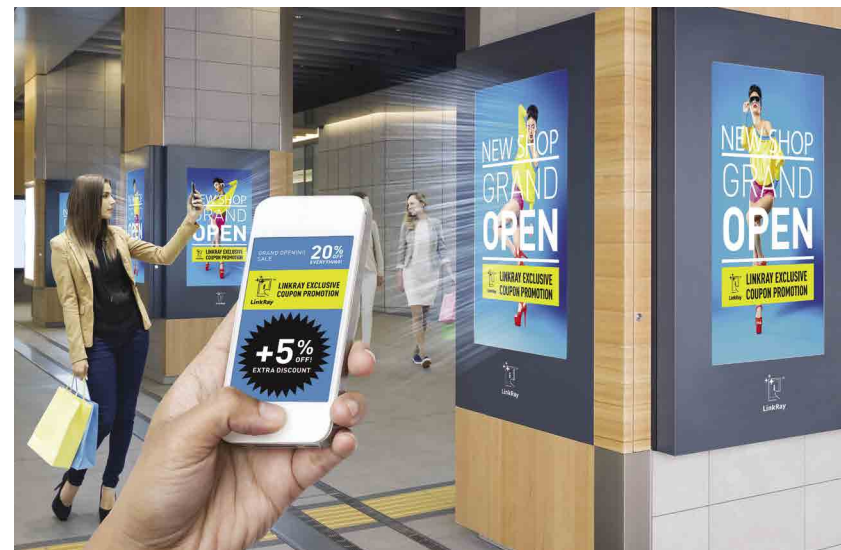

OPTIMISEZ L'EXPÉRIENCE
EN POINT DE VENTE

avec LinkRay de Panasonic

Scan the screen for special offers and information

baderie

WONINGRICHTING -AANHUIS.NL

Outlet horst
ALLES VOOR EEN STUNTPRIJS

Plantencentrum van den Beuken

BUDGET HOME STORE XL

superkeukens
ZO'N NAAM ZEGT ALLES

TIMMERMANS
Tuint- en Serremeubelen

intermezzo
brasserie

Qu'est-ce que LinkRay ?

Panasonic a mis au point le service de transmission de contenu le plus perfectionné du secteur de la vente au détail, en misant sur la communication par lumière visible. LinkRay utilise des lumières LED pour relier des terminaux mobiles à des contenus qui se trouvent dans des spots, des écrans plats et des projecteurs.

Les clients peuvent ainsi accéder aux informations dont ils ont besoin, au moment précis où ils en ont besoin, en dirigeant leur appareil mobile vers la source d'information. Cette technologie vous offre l'opportunité de donner à votre expérience client une dimension inédite : les clients découvrent votre point de vente sous un jour nouveau, et vous pouvez leur proposer des affichages encore plus inoubliables et encore plus marquants.

Une solution simple et intuitive

Comment utiliser LinkRay ?

Étape 1 :

Dirigez votre appareil portable vers une source de lumière équipée de la fonction LinkRay

Étape 2 :

Vous recevez automatiquement des contenus sur votre appareil portable.