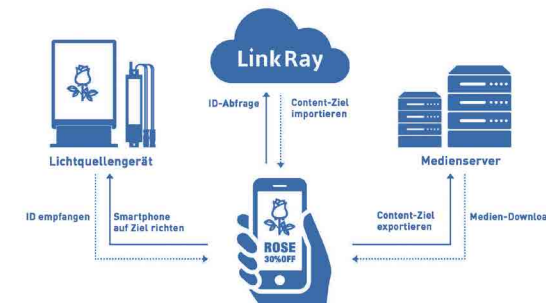

Package LinkRay

Le package est constitué d'équipements matériels et de licences logicielles

Équipement matériel LinkRay				
Affichage numérique	Projecteur	Panneau d'affichage	Spot	Modulateur
Licences de services LinkRay				
SDK de l'appli LinkRay	API web LinkRay	Plate-forme de gestion LinkRay	Outil analytique LinkRay	
Intégration du SDK personnalisée pour l'appli du client	API web pour console consommateur	Portail de gestion des ID et contenus LinkRay	Visualisation des données recueillies dans le système. Par ex. : utilisation de l'appareil et langue choisie	

Configuration du système LinkRay

Systèmes d'exploitation et appareils pris en charge

Panasonic fournit une application dédiée pour la solution LinkRay sous iOS/Android. Les utilisateurs peuvent la télécharger gratuitement sur les smartphones et tablettes pris en charge. Panasonic fournit également un SDK (kit de développement logiciel) permettant de collaborer avec des développeurs d'applications tierces.

Une solution simple et intuitive

Comment utiliser LinkRay ?

Étape 1 :

Dirigez votre appareil portable vers une source de lumière équipée de la fonction LinkRay

Étape 2 :

Vous recevez automatiquement des contenus sur votre appareil portable.

Obtenez et analysez vos données clients

Vous souhaitez savoir combien de clients ont vu votre écran d'affichage ? Ou quel élément a été le plus scanné par les clients ? Avec LinkRay, vous pouvez extraire et analyser les données collectées par l'application LinkRay et obtenir des informations indispensables sur la popularité de vos écrans d'affichage. Celles-ci sont à votre disposition dans votre portail de gestion.