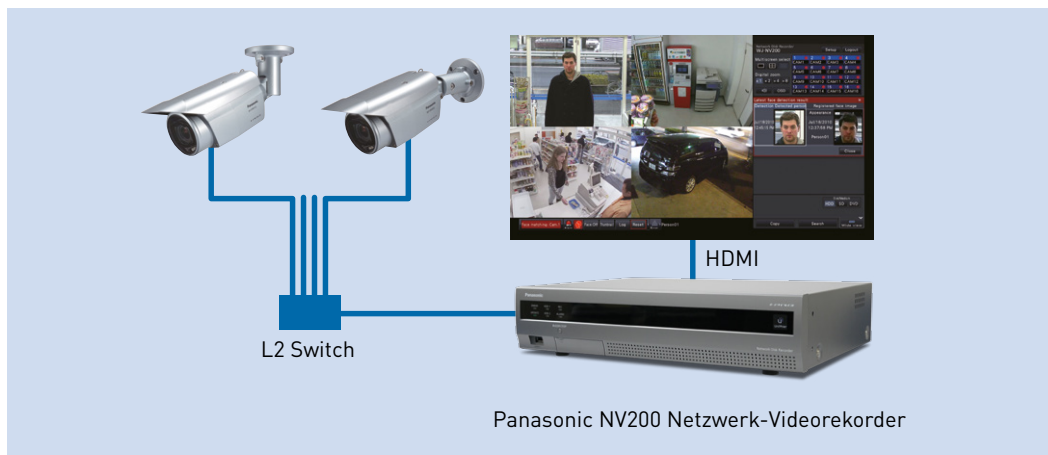

Installationsbeispiel mit einem Panasonic NVR

Um mehr über die innovative Bullet Kamera Serie von Panasonic zu erfahren, besuchen Sie unsere Webseite

business.panasonic.de/sicherheitslosungen/bullet-kameras
oder rufen Sie uns an unter +49 (0) 69643508401

Panasonic
BUSINESS