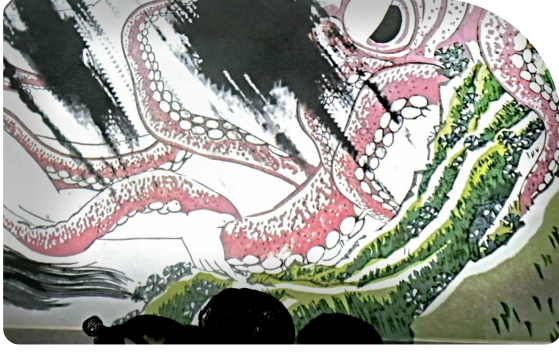

Vizyoner yapımcı Shin Sugimoto, bu iddialı çabanın başındaydı. Sugimoto, sarsılmaz bir kararlılıkla, geleneksel performans sanatlarını aşacak sürükleyici bir deneyim yaratmaya çalıştı. Ünlü Yönetmen / Aktör Katsumi Sakakura ile yaptığı işbirliği sayesinde, "canlı projeksiyon" kavramı tasarlandı ve gerçekten eşsiz bir görsel ifade için zemin hazırladı.

Bununla birlikte, bu büyük vizyonu gerçekleştirmeye yönelik yolculuk zorluklar olmadan değildi. En önemli engellerden biri, video projeksiyonundaki renk kontrastı sorunuydu. Hokusai'nin canlı ve karmaşık sanat eserlerinin ekranda aslına sadık kalınarak temsil edilmesini sağlamak için Sugimoto ve ekibi Panasonic'in yüksek çözünürlüklü projektörüne yöneldi.

"Hokusai'nin video ifadesinde yer alan tüm sanat eserlerinin, müzelerden ödünç alınan otantik resim verilerini kullanabilmesinden memnuniyet duyuyorum. Bu, Hokusai'nin cazibesinin özü olan hassas 'Hokusai Hattı'nı sadık bir şekilde yakalamamıza ve renklerini orijinal resimlere çok benzeyen bir durumda yeniden üretmemize izin verdi. Bu başarılar çalışmalarımızın başarısında çok önemliydi," diye açıklıyor Sugimoto. "