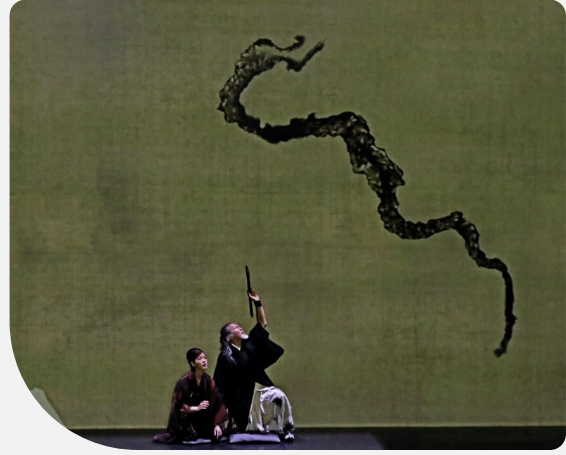

"HOKUSAI'nin Hayatı" nın denizaşırı ilk çıkışı, Hokusai'nin ikonik sanatını uluslararası bir izleyici kitlesine getirdiği için tarihi bir dönüm noktası oldu. İzleyiciler, sahne sanatları manzarasını yeniden tanımlamada inovasyonun gücünün bir kanıtı olan sanat ve teknolojinin sorunsuz entegrasyonu ile büyüldü.