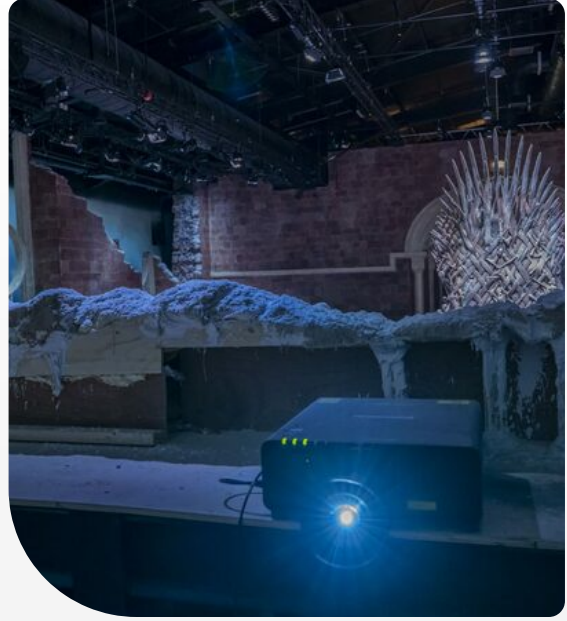

"Panasonic sayesinde Game of Thrones'un olabilecek en iyi deneyimini yaşayabilirsiniz"

David Browne

Executive Director

Linen Mill Studios

Bakım gerektirmeyen sabit kurulumlar

Fantastik şov, ABD'de HBO'da ve İngiltere'de Sky'da sekiz dizi boyunca koştu ve tur, 15 Panasonic 1 Çipli DLP lazer projektör ve 55-98 inç ekran boyutları arasında değişen 45 4K Panasonic Ekranı kullanarak dramadan sahneleri ustaca hayata geçiriyor. Bugün Panasonic, 3.000 ila 50.000 lümen arasındaki en geniş 4K projektör serisini sunmaktadır ve 1 Çipli DLP projektörleri, müzelerde ve stüdyo turu gibi cazibe merkezlerinde sürekli bakım gerektirmeyen sabit kurulumlar için idealdir.