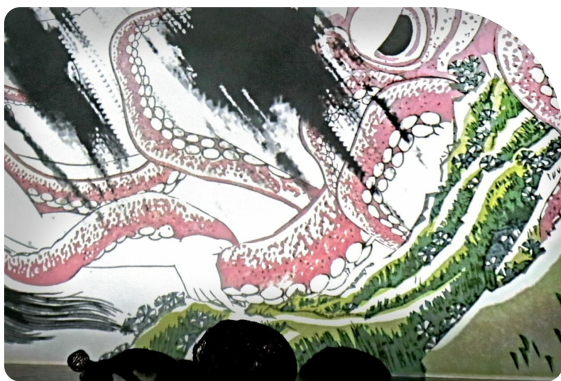

Wizjonerski producent, Shin Sugimoto, stał na czele tego ambitnego przedsięwzięcia. Z niezachwianą determinacją Sugimoto stworzył wciągające doświadczenie, które wykracza poza tradycyjne sztuki performance. Dzięki jego współpracy ze znanym reżyserem i aktorem Katsumi Sakakurą powstała koncepcja "projekcji na żywo", będąca płótnem dla wyjątkowej ekspresji wizualnej.

Jednak droga do realizacji tej wielkiej wizji nie była łatwa i bez wyzwań. Jedną z najważniejszych przeszkód do pokonania, była kwestia kontrastu kolorów użytych w projekcji video. Aby mieć pewność, że żywe i skomplikowane dzieła Hokusai są wiernie zaprezentowane na ekranie, Sugimoto i jego zespół zwrócili się do Panasonic z prośbą o projektor, który zapewni najwyższą rozdzielczość.

"Cieszę się, że wszystkie dzieła Hokusai przedstawione w ekspresyjnym video pochodziły z autentycznych materiałów archiwalnych wypożyczonych od muzeów. Pozwoliło nam to wiernie uchwycić delikatną "linię Hokusai", która jest esencją uroku jego dzieł i odtworzyć jej kolory w niezwykle zbliżonym stanie co na oryginalnych obrazach. Było to kluczowe do osiągnięcia sukcesu" – wyjaśnił Sugimoto. "