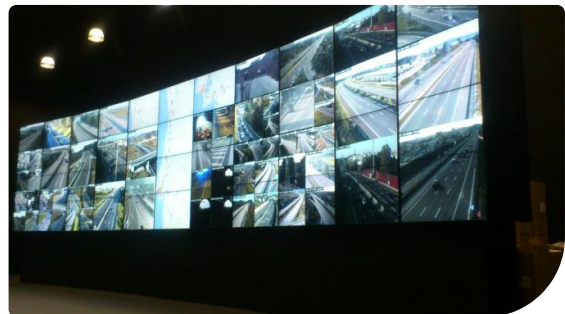

Per il lavoro e la fornitura di un nuovo sistema di videowall a Brisa attraverso la sua filiale BRISA Inovação e Tecnología ha analizzato le necessità e lo sviluppo di una soluzione intelligente videowall, basata sulla Tecnologia di video display Panasonic. Grazie all'aiuto e collaborazione di Prosonic, distributore dei prodotti Panasonic in Portogallo, per la fornitura ed installazione di questi apparecchi.

“Indubbiamente la qualità dell'assistenza e il supporto di Prosonic e Panasonic in questo progetto sono stati uno dei motivi principali che ci hanno entusiasmato per i loro servizi”, afferma Pedro Sobral, di BRISA Inovação e Tecnología.

“Con questo nuovo sistema di controllo, Brisa beneficia anche dell'eccezionale qualità dell'immagine e dei costi ridotti di manutenzione di questo videowall”, assicura Joao Farinha, membro della divisione soluzioni integrate di Prosonic.

Perciò, aggiunge, “La nostra valutazione globale di questo progetto è eccellente, così come la soddisfazione del cliente Brisa; i monitor Panasonic rispondono pienamente alle esigenze di Brisa in termini di qualità dell'immagine richiesta per il videowall”. E lo conferma Pedro Sobral:

“Questo progetto si è concluso nel migliore dei modi, con un eccellente coordinamento grazie all'alto livello di know-how tecnico di tutti i professionisti coinvolti”.