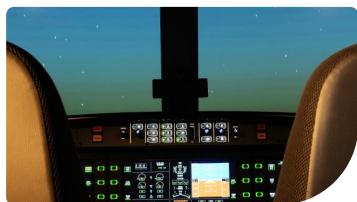

Wyzwanie

Znalezienie serii uniwersalnych, kompaktowych i lekkich projektorów.

Rozwiązanie

Fachowa wiedza firmy Panasonic Business oraz seria projektorów wideo PT-EZ590 pozwoliły zaoferować firmie Alsim rozwiązanie idealnie spełniające wszystkie jej wymagania.

"Projektory wideo firmy Panasonic są kompaktowe i łatwe do zintegrowania z naszymi kompleksowymi rozwiązaniami z zakresu symulatorów lotu."

Arnaud Nogues

Hardware Development Manager

Alsim