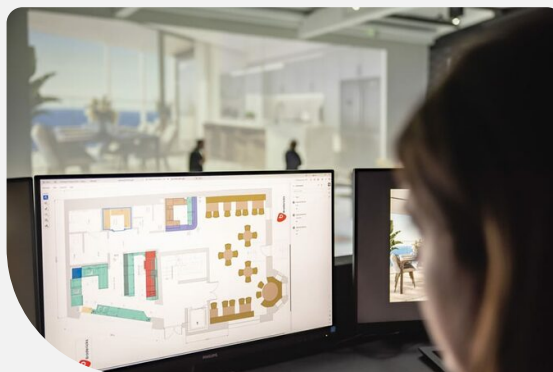

Spolupráce pro budoucnost

Vize Emmy a Johna přinést Lifesize Plans do Irska mohla být realizována pouze se správnými partnery, jako jsou Panasonic a Think, kteří měli zkušenosti a odborné znalosti k tomu, aby mohli projektovat stavební plány pohlcujícím způsobem.

"Neustále se snažíme vyvíjet. Považujeme se za centrum excelence, a to nejen pro inovace, ale také pro spolupráci, a díky vysoce kvalitním technologickým řešením společnosti Panasonic, která se neustále objevují a vyvíjejí, jsme byli schopni dosáhnout velkého pokroku v dosažení tohoto cíle."

John Foley

Owner and Director
Lifesize Plans, Leinster