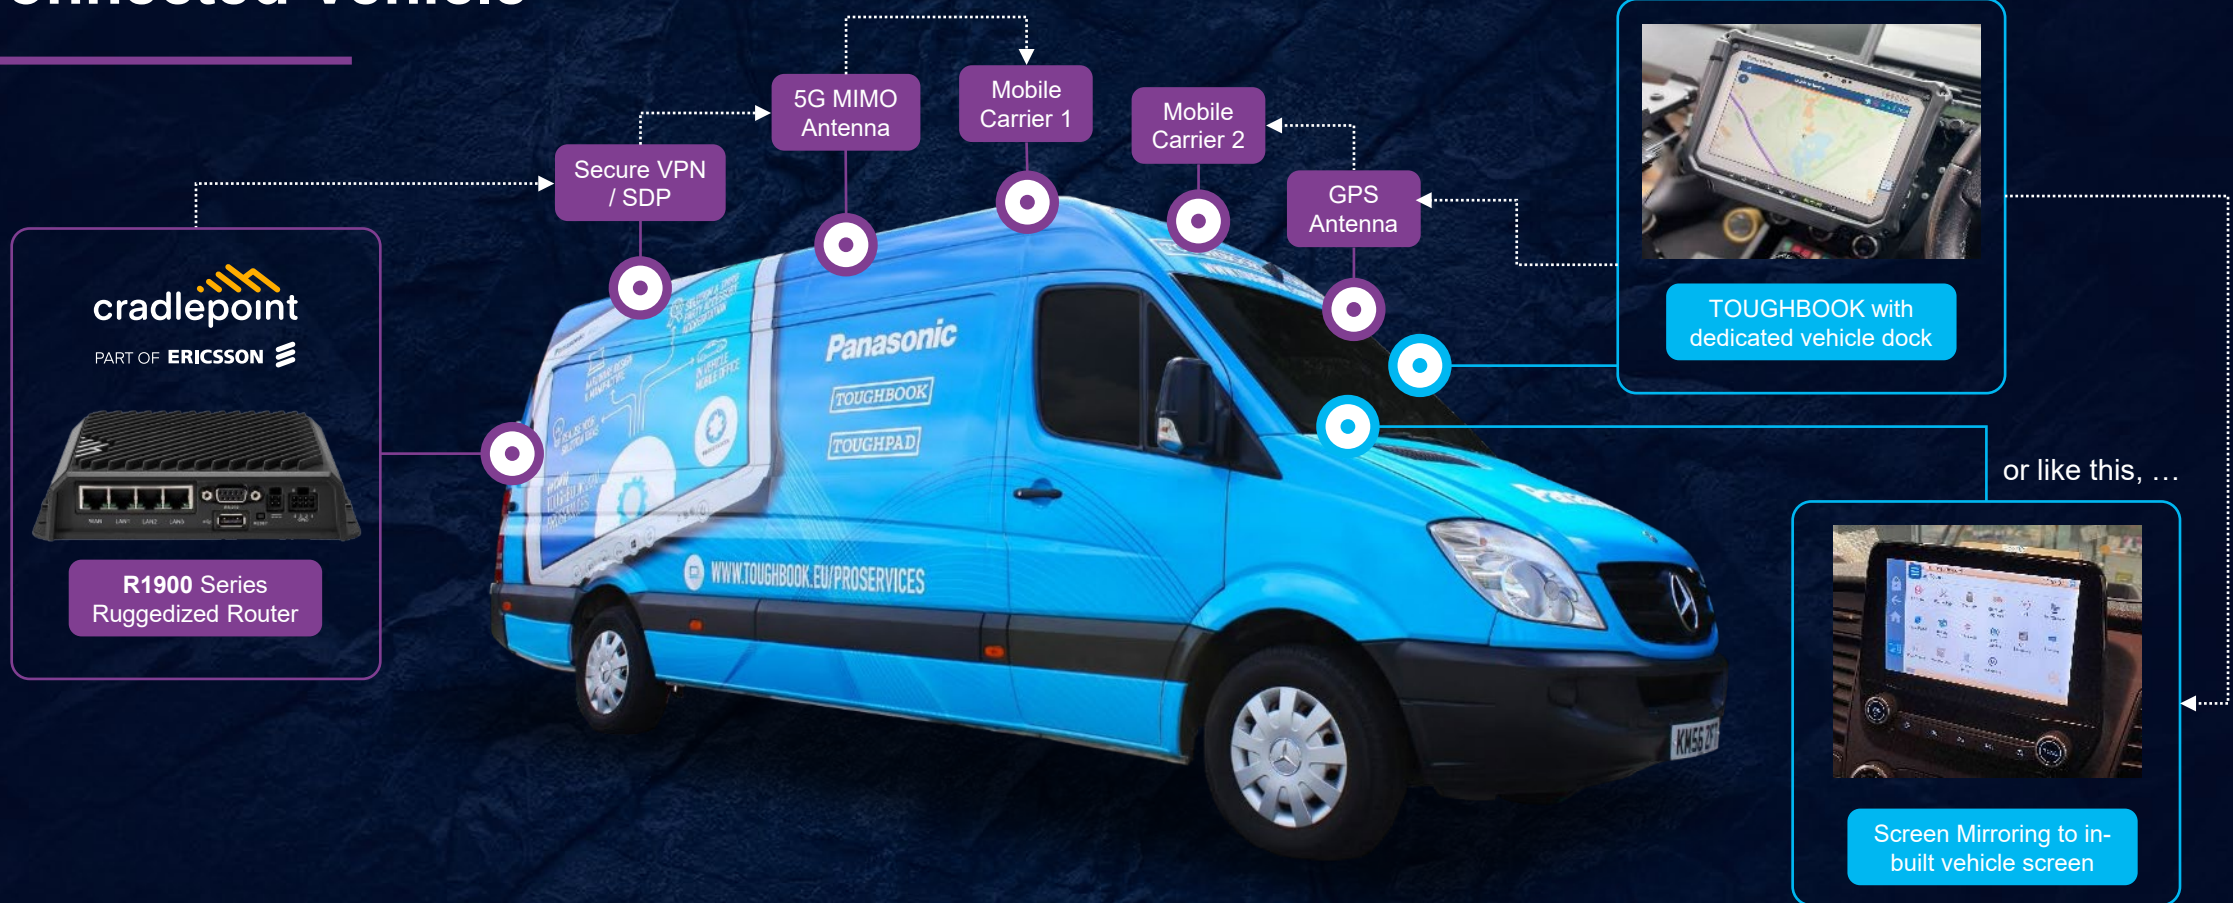

The Connected Vehicle