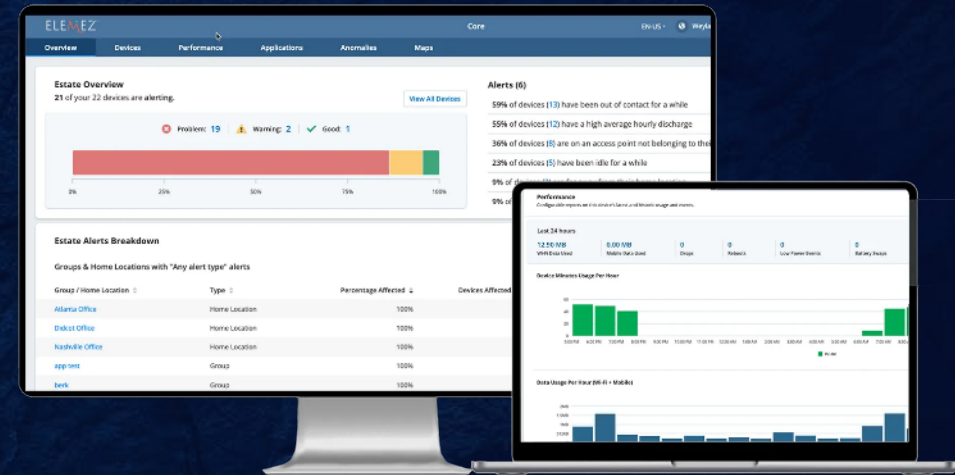

Supporting Software

- Smart Service
- Absolute resilience & control
- Distracted Driver

Smart Service

- Echtzeit Performance Daten Ihrer mobilen Endgeräte
- Voller Überblick Ihres mobile IT Equipments
- Managed Helpdesk

Main Focus

App Management

Connectivity

Battery performance

IT Support

- Last mile service
- Field Support Service
- Individuelle Mitarbeiter-Unterstützung
- 5G Private Network

Private 5G Netzwerke

The power of 5G made simple

- Unterbrechungsfreie Verbindungen
- Echt-Zeit Verbindungen
- Erhöhte Sicherheit

Die 5G Netzwerk Typen

Public

Öffentliche Netze
Standardisierte Services
durch MNOs

Sliced

'Virtual slices' von MNO
betriebene öffentliche 5G
Netzwerke.
Custom SLA definieren spezielle
Kundenanforderungen für
Dienste, Services und
Applikationen.