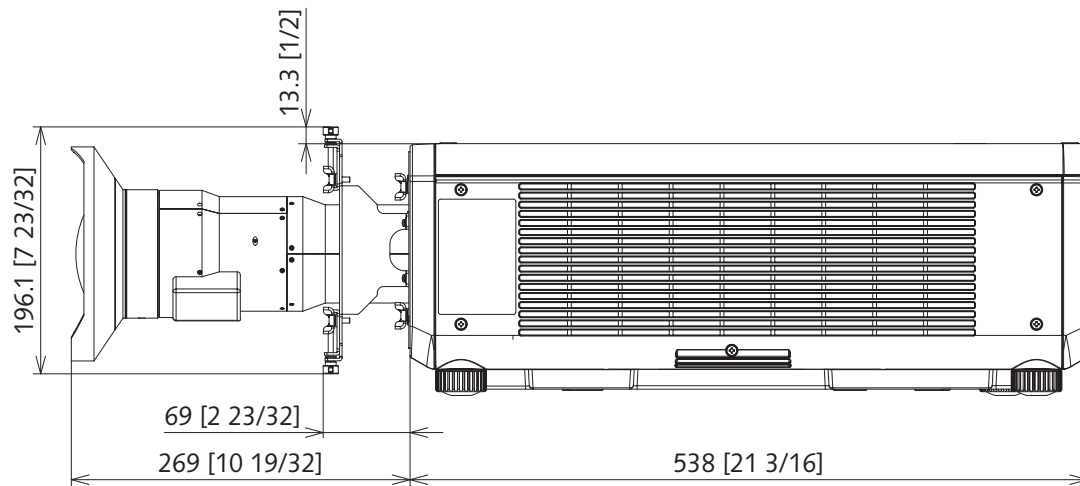

Panasonic Lens

ET-DLE020

ET-DLE020

ET-DLE020+PT-RCQ10/PT-RCQ80/PT-RZ120/PT-RZ990/PT-RZ890/PT-RZ790/
PT-RZ690/PT-RZ970/PT-RW930/PT-RX110/PT-RZ870/PT-RZ770/
PT-RW730/PT-RZ660/PT-RW620

ET-DLE020+PT-RQ7/PT-RQ6/PT-RZ7/PT-RZ6

mm [inches]

Design and specifications subject to change without notice.