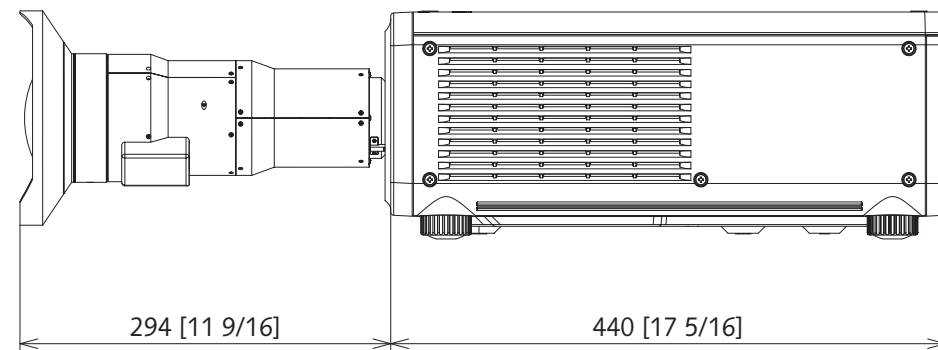

Panasonic Lens

ET-DLE020

ET-DLE020

ET-DLE020+PT-RCQ10/PT-RCQ80/PT-RZ120/PT-RZ990/PT-RZ890/PT-RZ790/
PT-RZ690/PT-RZ970/PT-RW930/PT-RX110/PT-RZ870/PT-RZ770/
PT-RW730/PT-RZ660/PT-RW620

ET-DLE020+PT-RQ7/PT-RQ6/PT-RZ7/PT-RZ6

mm [inches]

Design and specifications subject to change without notice.