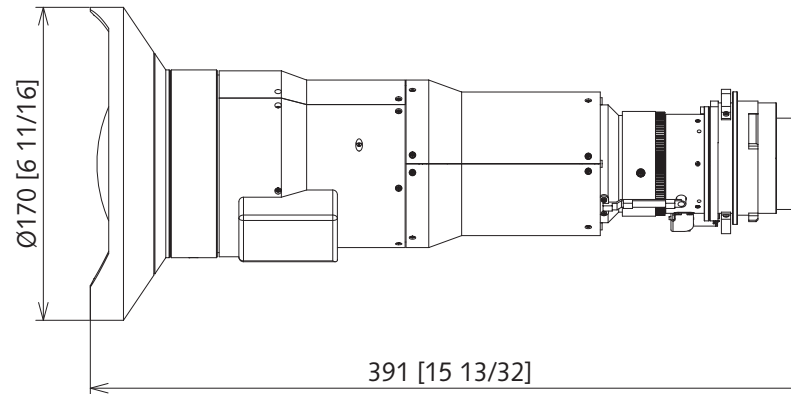

Panasonic Lens

ET-DLE020

ET-DLE020

ET-DLE020+PT-RCQ10/PT-RCQ80/PT-RZ120/PT-RZ990/PT-RZ890/PT-RZ790/
PT-RZ690/PT-RZ970/PT-RW930/PT-RX110/PT-RZ870/PT-RZ770/
PT-RW730/PT-RZ660/PT-RW620

ET-DLE020+PT-RQ7/PT-RQ6/PT-RZ7/PT-RZ6

mm [inches]

Design and specifications subject to change without notice.