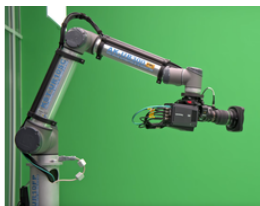

od KST Moschkau GmbH

KST-CamBot.system

System CamBot.system se skládá z robotické paže, řídicího softwaru a dálkového ovladače

Key Features

Automatizace studia pro každý IP systém

Intuitivní uživatelské rozhraní a modulární systém

Kolaborativní robotické systémy – bez obav o bezpečnost

Vysoká přesnost opakování a možnosti přesného plánování

Kompletní řešení pro studia AR a VR

KST-CamBot.system

<https://eu.connect.panasonic.com/sk/cs/products/broadcast-proav/kst-cambotsystem>